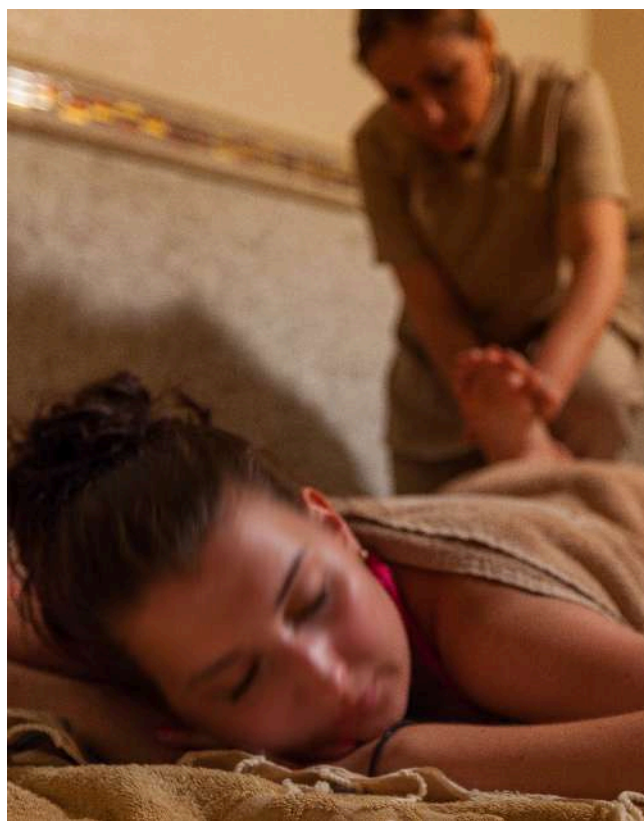

CURE PLAZA (3 jours : 4 soins / jour)	DT	Euro*
1er jour : Hammam, Gommage corporel, et enveloppement d'algues massage d'évasion relaxant 2ème jour : Bain hydro massant, enveloppement d'algues, Douche a jet, Massage spécial dos (30 mn) 3ème jour : Parcours bio-marin, douche affusion, enveloppement d'algues et Massage Djerbien	700	210

CURE BEAUTE & SANTE (3 jours : 4 soins / jour)	DT	Euro*
1er jour : Bain de vapeur Oriental aux parfums d'eucalyptus, gommage corporel, Bain hydro massant d'eau de mer, Massage Djerbien. 2ème jour : Parcours bio marin, modelage corporel par jet d'eau de mer chaude, enrobement du corps de Tfal \sur lit flottant et Massage d'Évasion. 3ème jour : Parcours bio marin, Bain hydro massant d'eau de mer, Caresses par une pluie d'eau de mer chaude et Massage Djerbien	800	240

SOINS DU CORPS

Service	DT	Euro*
Gommage Corporel Au Hammam 30'	70	21
Parcours bio marin 30'	50	15
Bain Vapeur Oriental Parfum Eucalyptus 30'	50	15
Enrobement Corporel Algues Lit Flottant vert 15'	80	24
Enrobement Corporel Algues Lit Flottant argile 15'	80	24
Enrobement Corporel Algues Lit Flottant boue marine 15'	90	27
Enrobement Corporel Algues Lit Flottant minceur 15'	90	27
Bain Hydro massant 15'	60	18
Douche a jet 15'	70	21
Douche a affusion 15'	50	15
Sauna aux arômes Eucalyptus 60'	70	21

SOINS DE VISAGE

Service	DT	Euro*
Soin Visage Spécifique Anti-Age Bio-Lift 50'	220	66
Soin Visage Hydratant Renovator 50'	200	60
Soin Visage Spécial Homme 45'	180	54